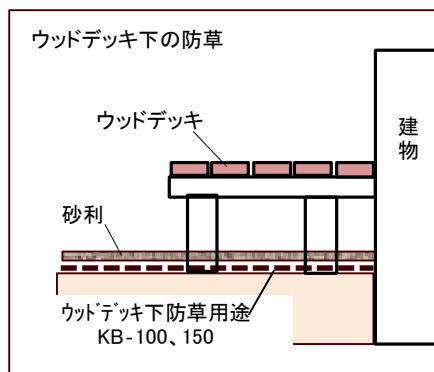

規格・物性

品番	材質	色	厚み(mm) JIS1908	重量 (g/m²)	幅 (m)	長さ (m)	遮光率 (%)	引張強力 (N/5cm)	透水係数 (cm/sec)
KB-100	ポリエステル	黒	0.5	100	1.0 2.0	50	-	タテ：290 ヨコ：200	5.0×10^{-2}
KB-150	ポリエステル	茶	0.5	150	1.1 2.1	50	99以上	タテ：300 ヨコ：200	1.1×10^{-2}
KB-150GR	ポリエステル	緑	0.5	150	1.1 2.1	50	99以上	タテ：400 ヨコ：350	1.1×10^{-2}
KB-200GR	ポリエステル	緑	0.5	200	1.1 2.1	50	99以上	タテ：430 ヨコ：380	3.5×10^{-3}
KB-250	ポリエステル	緑	0.6	250	1.1 2.1	50	99以上	タテ：480 ヨコ：500	3.0×10^{-3}
KB-4	ポリエステル	緑	4	600	1.0 2.0	50	99以上	タテ：600 ヨコ：900	3.5×10^{-1}

用途

住宅外構砂利下防草・透水シート

電力施設(鉄塔等)・太陽光発電施設の防草

植栽帯のマルチングシート

道路・鉄道周辺の平地や法面の防草

入交コーポレーション株式会社

東京都港区浜松町2丁目7番19号 KDX浜松町ビル8F
TEL 03-6809-2634 FAX 03-6809-2640
大阪TEL06-6231-4848 広島TEL082-516-1717