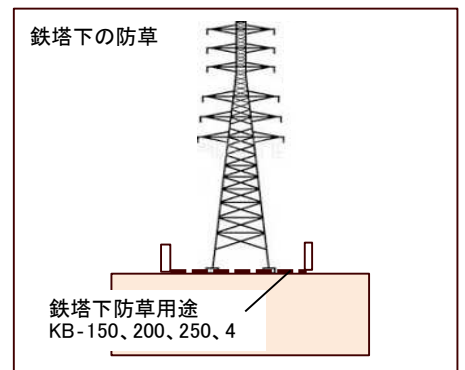

規格・物性

品番	材質	色	厚み(mm) JIS1908	重量 (g/m²)	幅 (m)	長さ (m)	遮光率 (%)	引張強力 (N/5cm)	透水係数 (cm/sec)
KB-100	ポリエステル	黒	0.5	100	1.0 2.0	50	-	タテ：290 ヨコ：200	5.0×10^{-2}
KB-150	ポリエステル	茶	0.5	150	1.1 2.1	50	99以上	タテ：300 ヨコ：200	1.1×10^{-2}
KB-150GR	ポリエステル	緑	0.5	150	1.1 2.1	50	99以上	タテ：400 ヨコ：350	1.1×10^{-2}
KB-200GR	ポリエステル	緑	0.5	200	1.1 2.1	50	99以上	タテ：430 ヨコ：380	3.5×10^{-3}
KB-250	ポリエステル	緑	0.6	250	1.1 2.1	50	99以上	タテ：480 ヨコ：500	3.0×10^{-3}
KB-4	ポリエステル	緑	4	600	1.0 2.0	50	99以上	タテ：600 ヨコ：900	3.5×10^{-1}

用途

住宅外構砂利下防草・透水シート

電力施設(鉄塔等)・太陽光発電施設の防草

植栽帯のマルチングシート

道路・鉄道周辺の平地や法面の防草

入交コーポレーション株式会社

東京都港区浜松町2丁目7番19号 KDX浜松町ビル8F
TEL 03-6809-2634 FAX 03-6809-2640
大阪TEL06-6231-4848 広島TEL082-516-1717