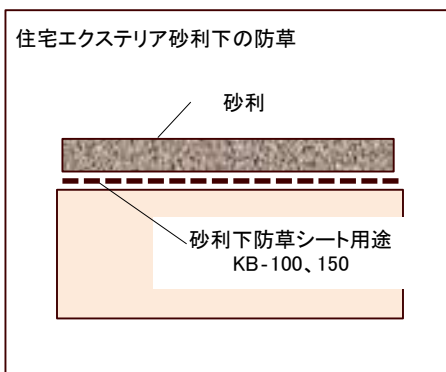

規格・物性

品番	材質	色	厚み(mm) JIS1908	重量 (g/m²)	幅 (m)	長さ (m)	遮光率 (%)	引張強力 (N/5cm)	透水係数 (cm/sec)
KB-100	ポリエステル	黒	0.5	100	1.0 2.0	50	-	タテ：290 ヨコ：200	5.0×10^{-2}
KB-150	ポリエステル	茶	0.5	150	1.1 2.1	50	99以上	タテ：300 ヨコ：200	1.1×10^{-2}
KB-150GR	ポリエステル	緑	0.5	150	1.1 2.1	50	99以上	タテ：400 ヨコ：350	1.1×10^{-2}
KB-200GR	ポリエステル	緑	0.5	200	1.1 2.1	50	99以上	タテ：430 ヨコ：380	3.5×10^{-3}
KB-250	ポリエステル	緑	0.6	250	1.1 2.1	50	99以上	タテ：480 ヨコ：500	3.0×10^{-3}
KB-4	ポリエステル	緑	4	600	1.0 2.0	50	99以上	タテ：600 ヨコ：900	3.5×10^{-1}

用途

住宅外構砂利下防草・透水シート

電力施設(鉄塔等)・太陽光発電施設の防草

植栽帯のマルチングシート

道路・鉄道周辺の平地や法面の防草

入交コーポレーション株式会社

東京都港区浜松町2丁目7番19号 KDX浜松町ビル8F
TEL 03-6809-2634 FAX 03-6809-2640
大阪TEL06-6231-4848 広島TEL082-516-1717