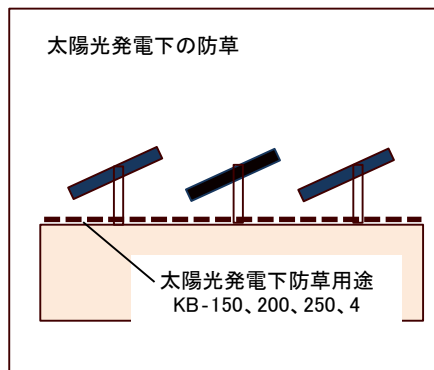

規格・物性

品番	材質	色	厚み(mm) JIS1908	重量 (g/m²)	幅 (m)	長さ (m)	遮光率 (%)	引張強力 (N/5cm)	透水係数 (cm/sec)
KB-100	ポリエステル	黒	0.5	100	1.0 2.0	50	-	タテ：290 ヨコ：200	5.0×10^{-2}
KB-150	ポリエステル	茶	0.5	150	1.1 2.1	50	99以上	タテ：300 ヨコ：200	1.1×10^{-2}
KB-150GR	ポリエステル	緑	0.5	150	1.1 2.1	50	99以上	タテ：400 ヨコ：350	1.1×10^{-2}
KB-200GR	ポリエステル	緑	0.5	200	1.1 2.1	50	99以上	タテ：430 ヨコ：380	3.5×10^{-3}
KB-250	ポリエステル	緑	0.6	250	1.1 2.1	50	99以上	タテ：480 ヨコ：500	3.0×10^{-3}
KB-4	ポリエステル	緑	4	600	1.0 2.0	50	99以上	タテ：600 ヨコ：900	3.5×10^{-1}

用途

住宅外構砂利下防草・透水シート

電力施設(鉄塔等)・太陽光発電施設の防草

植栽帯のマルチングシート

道路・鉄道周辺の平地や法面の防草

入交コーポレーション株式会社

東京都港区浜松町2丁目7番19号 KDX浜松町ビル8F
TEL 03-6809-2634 FAX 03-6809-2640
大阪TEL06-6231-4848 広島TEL082-516-1717