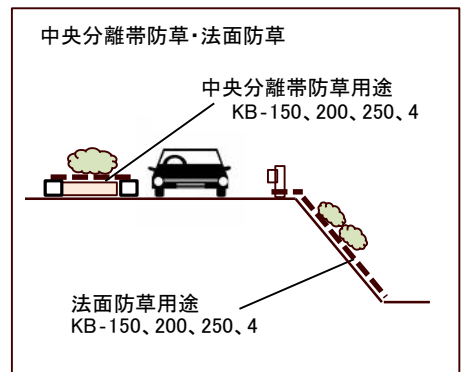

規格・物性

品番	材質	色	厚み(mm) JIS1908	重量 (g/m²)	幅 (m)	長さ (m)	遮光率 (%)	引張強力 (N/5cm)	透水係数 (cm/sec)
KB-100	ポリエステル	黒	0.5	100	1.0 2.0	50	-	タテ：290 ヨコ：200	5.0×10^{-2}
KB-150	ポリエステル	茶	0.5	150	1.1 2.1	50	99以上	タテ：300 ヨコ：200	1.1×10^{-2}
KB-150GR	ポリエステル	緑	0.5	150	1.1 2.1	50	99以上	タテ：400 ヨコ：350	1.1×10^{-2}
KB-200GR	ポリエステル	緑	0.5	200	1.1 2.1	50	99以上	タテ：430 ヨコ：380	3.5×10^{-3}
KB-250	ポリエステル	緑	0.6	250	1.1 2.1	50	99以上	タテ：480 ヨコ：500	3.0×10^{-3}
KB-4	ポリエステル	緑	4	600	1.0 2.0	50	99以上	タテ：600 ヨコ：900	3.5×10^{-1}

用途

住宅外構砂利下防草・透水シート

電力施設(鉄塔等)・太陽光発電施設の防草

植栽帯のマルチングシート

道路・鉄道周辺の平地や法面の防草

入交コーポレーション株式会社

東京都港区浜松町2丁目7番19号 KDX浜松町ビル8F
TEL 03-6809-2634 FAX 03-6809-2640
大阪TEL06-6231-4848 広島TEL082-516-1717