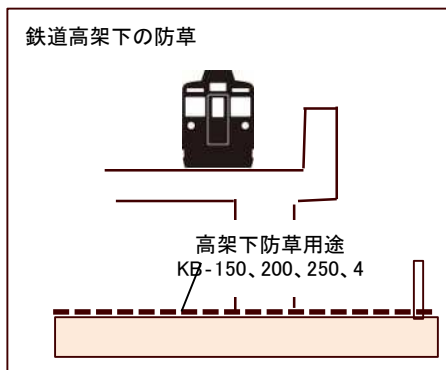

規格・物性

品番	材質	色	厚み(mm) JIS1908	重量 (g/m²)	幅 (m)	長さ (m)	遮光率 (%)	引張強力 (N/5cm)	透水係数 (cm/sec)
KB-100	ポリエステル	黒	0.5	100	1.0 2.0	50	-	タテ：290 ヨコ：200	5.0×10^{-2}
KB-150	ポリエステル	茶	0.5	150	1.1 2.1	50	99以上	タテ：300 ヨコ：200	1.1×10^{-2}
KB-150GR	ポリエステル	緑	0.5	150	1.1 2.1	50	99以上	タテ：400 ヨコ：350	1.1×10^{-2}
KB-200GR	ポリエステル	緑	0.5	200	1.1 2.1	50	99以上	タテ：430 ヨコ：380	3.5×10^{-3}
KB-250	ポリエステル	緑	0.6	250	1.1 2.1	50	99以上	タテ：480 ヨコ：500	3.0×10^{-3}
KB-4	ポリエステル	緑	4	600	1.0 2.0	50	99以上	タテ：600 ヨコ：900	3.5×10^{-1}

用途

住宅外構砂利下防草・透水シート

電力施設(鉄塔等)・太陽光発電施設の防草

植栽帯のマルチングシート

道路・鉄道周辺の平地や法面の防草

入交コーポレーション株式会社

東京都港区浜松町2丁目7番19号 KDX浜松町ビル8F
TEL 03-6809-2634 FAX 03-6809-2640
大阪TEL06-6231-4848 広島TEL082-516-1717