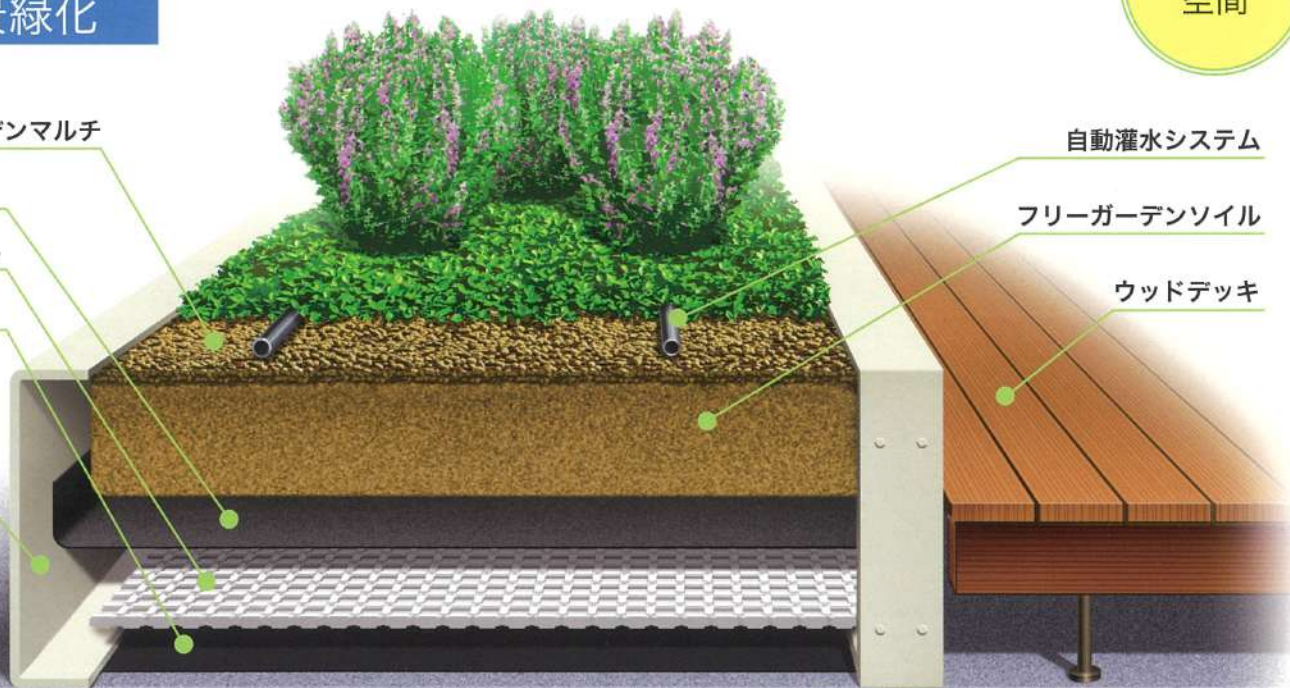

防根シート

見切材

自然との
ふれあい

薄層緑化

フリーガーデンターフ

見切材

防根シート

エコ
スクール

都市緑化に応える
高機能な人工土壌。

規格：50ℓ/袋 30ℓ/袋
1,000ℓ/フレコン

*用途、目的、地域に
応じた配合を
ラインナップしています。

フリーガーデンマルチ

景観アップ。雑草防止、蒸散抑制。

*他、火山礫タイプ、ウッドチップタイプなど

透水シート・防根シート

[透水シート] 優れた透水性・保水性で最適な土壤環境を維持。
[防根シート] 優れた耐久性で防水層をしっかり守る。

透水シート規格：1m幅 × 50m
2m幅 × 50m
防根シート規格：2m幅 × 25m

貯排水マット・見切材

[貯排水マット]

[見切材]

規格：1,000×1,000×t30mm

再生ゴム製、GRC製、FRP製、など

フリーガーデンターフ

ウレタンマットと
天然芝をユニット化。
さまざまな場所で
美しい芝生を！

規格：280×280×t約80mm
保水量：37～43ℓ/㎡
湿潤重量：49～55kg/㎡

自動灌水システム

省力管理に加え、節水効果でコスト削減。

緑化用メッシュパネル

間仕切用フェンス～
景観演出等多様な用途。

ウッドデッキ

多彩なデザインに応えるバリエーション！

掲載商品以外にも用途・目的に合わせた豊富なラインナップを用意しております。お問い合わせください。